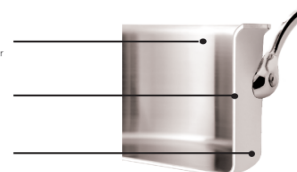

Evasée bombée monture fonte inox diamètre 24 cm

Evasée bombée monture fonte inox bord verseur Diamètre 24 cm Ref 501224, de la collection M'URBAN 3.

L'évasée bombée est un outil incroyablement polyvalent, une sorte de casserole ou de sauteuse à bords arrondis, assez hauts. Parfait pour les préparations à poêler comme pour les mets délicats, cet ustensile de cuisson est très plaisant pour toutes les utilisations différentes qu'il offre. Cette forme évasée bombée est notamment adaptée aux préparations délicates telles que les sauces, les sabayons ...

Son bord verseur galbé permet de verser très facilement.

La collection M'URBAN 3 est la nouvelle collection triply de la maison Mauviel 1830.

Mauviel 1830 exprime toutes les exigences de son héritage avec cette gamme accessible à tous les amoureux de la cuisine et du design : une finition en acier brossé ultra contemporaine et une monture polie en fonte d'inox, maniable et légère. La collection est fabriquée à partir d'un alliage d'acier inoxydable et d'aluminium, 3 couches successives qui offre d'excellentes performances de cuisson : une conductibilité optimale grâce à l'aluminium et une bonne résistance et un entretien facile, deux qualités de l'acier inoxydable 18/10. La collection M'URBAN 3, compatible avec les nouvelles techniques de cuisson comme l'induction, est une ligne d'ustensiles faciles et adaptés à tous, Chefs et passionnés.

Collection	M'URBAN 3
Référence de l'article	5012-24
EAN de l'article	3574905012248
Dimensions	Diamètre 24 cm - Hauteur 8,2 cm - Capacité : 3,2 litres - Dim. Produit 48x25,5cm
Matière	Triply inox/aluminium/inox - Epaisseur 2,3 mm - Monture fonte d'inox polie
Utilisation	Tous feux dont induction - Compatible Four - Compatible Lave-vaisselle
Capacité en litre	3,2
Poids du produit en kilogramme	1,48
Composition intérieure	Acier inoxydable 18/10
Finition du produit	brossé
Taille du colis en centimètre	49x29x17
Poids du colis en kilogramme	2,08

Conseils d'entretien *Choisir une éponge abrasive pour tous les supports inox, ne pas utiliser de limaille de fer, préférer une éponge non abrasive pour tous les revêtements anti-adhésifs.*