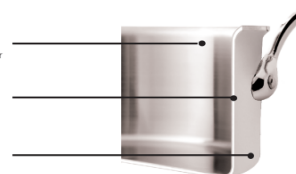

Couche 1 : 16% d'acier inoxydable
Intérieur acier inoxydable 18/10 : Une surface de cuisson facile à nettoyer

Couche 2 : 64% d'aluminium
Couche intermédiaire en aluminium assurant une parfaite conductibilité.