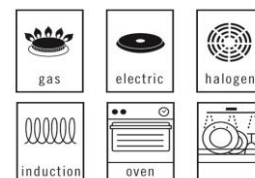

Marmite traiteur monture fonte d'inox couvercle inox diamètre 28 cm

Marmite traiteur inox monture fonte d'inox couvercle inox bord verseur diamètre 28 cm Ref 573229, de la collection M'URBAN.

La marmite traiteur Mauviel 1830 est adaptée aux gros volumes et sera parfaite pour les professionnels et les grandes familles. Ses poignées rivetées permettent une prise en main parfaite grâce à leur ergonomie et assurent une longévité au produit grâce à des matériaux de première qualité.

La collection M'URBAN est la collection magnétique de la maison Mauviel 1830.

La manufacture normande met son savoir faire au service du design avec cette ligne : finition en acier brossé ultra contemporaine et montures en fonte d'inox. Maniables au quotidien, ces ustensiles légers sont adaptés à tous, laissant la part belle à la créativité.

Faite d'un alliage d'acier inoxydable 18/10 magnétique monobloc, d'une épaisseur de 1,5 mm, avec une finition brossée, la collection M'URBAN est compatible avec les nouvelles techniques de cuisson comme l'induction et s'affiche ainsi comme un outil moderne et performant, digne des plus grands chefs.

Collection	M'URBAN
Référence de l'article	5732-29
EAN de l'article	3574905732290
Dimensions	Diamètre 28 cm - Hauteur: 28 cm - Capacité : 17 litres
Matière	Inox magnétique - Epaisseur 1,5 mm - monture fonte d'inox
Utilisation	Tous feux dont induction - Compatible Four - Compatible Lave-vaisselle
Capacité en litre	-
Poids du produit en kilogramme	-
Composition intérieure	Acier inoxydable 18/10
Finition du produit	brossé
Taille du colis en centimètre	-
Poids du colis en kilogramme	-

Conseils d'entretien

Choisir une éponge abrasive pour tous les supports inox, ne pas utiliser de limaille de fer, préférer une éponge non abrasive pour tous les revêtements anti-adhésifs.