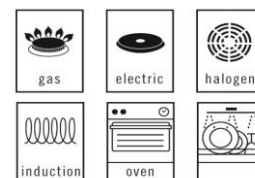

Casserole inox monture fonte inox diamètre 20 cm

Casserole inox monture fonte inox bord verseur Diamètre 20 cm Ref 571020, de la collection M'URBAN.

La casserole est l'ustensile de cuisson le plus classique de la cuisine; indispensable, incontournable, elle doit apporter en cuisine les meilleures performances de cuisson pour un usage optimal. C'est donc avec le plus grand soin que la maison Mauviel 1830 a conçu ses lignes de casseroles, avec une attention particulière à la conductibilité thermique et à la durabilité à l'épreuve du temps.

Généralement utilisée pour cuire dans de grands volumes d'eau, des recettes à base de liquides, la casserole est également utilisée pour cuire des viandes, des sauces ...

La collection M'URBAN est la collection magnétique de la maison Mauviel 1830.

La manufacture normande met son savoir faire au service du design avec cette ligne : finition en acier brossé ultra contemporaine et montures en fonte d'inox. Maniables au quotidien, ces ustensiles légers sont adaptés à tous, laissant la part belle à la créativité.

Faite d'un alliage d'acier inoxydable 18/10 magnétique monobloc, d'une épaisseur de 1,5 mm, avec une finition brossée, la collection M'URBAN est compatible avec les nouvelles techniques de cuisson comme l'induction et s'affiche ainsi comme un outil moderne et performant, digne des plus grands chefs.

Collection	M'URBAN
Référence de l'article	5710-20
EAN de l'article	3574905710205
Dimensions	Diamètre 20 cm - Hauteur 11 cm - Capacité : 3,2 litres Dim. Produit 42x21,5 cm
Matière	Inox magnétique - Epaisseur 1,5 mm - monture fonte d'inox
Utilisation	Tous feux dont induction - Compatible Four - Compatible Lave-vaisselle
Capacité en litre	3,2
Poids du produit en kilogramme	1,48
Composition intérieure	Acier inoxydable 18/10
Finition du produit	brossé
Taille du colis en centimètre	49x29x17
Poids du colis en kilogramme	2,08

Conseils d'entretien *Choisir une éponge abrasive pour tous les supports inox, ne pas utiliser de limaille de fer, préférer une éponge non abrasive pour tous les revêtements anti-adhésifs.*