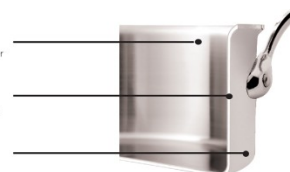

Couche 1 : 16% d'acier inoxydable
Intérieur acier inoxydable 18/10 : Une surface de cuisson facile à nettoyer

Couche 2 : 64% d'aluminium
Couche intermédiaire en aluminium assurant une parfaite conductibilité.

Couche 3 : 20 % inox
Extérieur en inox brossé 18/10 : facilité d'entretien

Evasée bombée inox monture fonte d'inox laquée noire couvercle verre diamètre 24 cm

Evasée bombée inox monture fonte d'inox laquée noire couvercle verre bord verseur diamètre 24 cm Ref 300925, de la collection M'URBAN 3 ONYX.

L'évasée bombée est un outil incroyablement polyvalent, une sorte de casserole ou de sauteuse à bords arrondis, assez hauts. Parfait pour les préparations à poêler comme pour les mets délicats, cet ustensile de cuisson est très plaisant pour toutes les utilisations différentes qu'il offre. Cette forme évasée bombée est notamment adaptée aux préparations délicates telles que les sauces, les sabayons ... Son bord verseur galbé permet de verser très facilement.

Collection	M'URBAN 3 ONYX
Référence de l'article	3009-25
EAN de l'article	3574903006250
Dimensions	Diamètre 24 cm - Hauteur 8,2 cm - Capacité : 3,2 litres
Matière	Triply inox/aluminium/inox - Epaisseur 2,3 mm - Monture fonte d'inox laquée noire
Utilisation	Tous feux dont induction - Compatible Four - Compatible Lave-vaisselle
Capacité en litre	3,2
Poids du produit en kilogramme	-
Composition intérieure	Acier inoxydable 18/10
Finition du produit	Brossée
Taille du colis en centimètre	38x28x15
Poids du colis en kilogramme	0,45